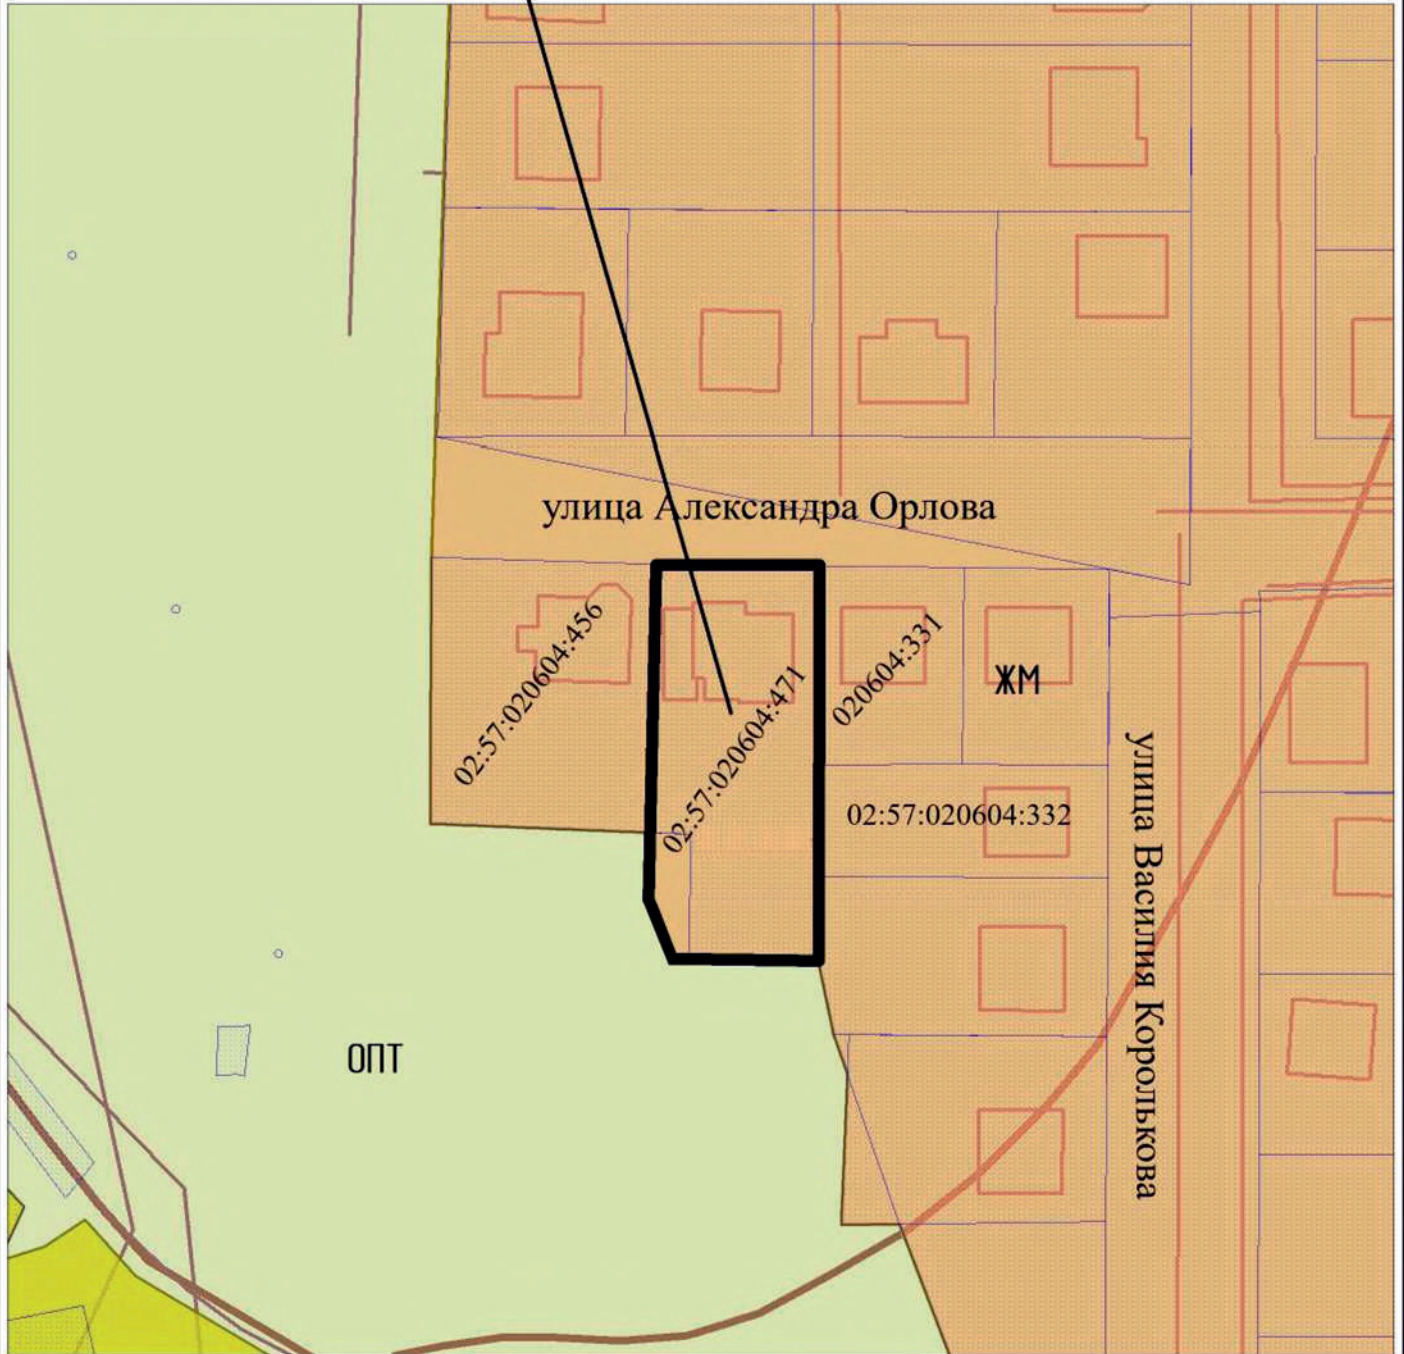

Чертеж существующего зонирования

Приложение №2 лист 1
к решению Совета городского
округа город Октябрьский
Республики Башкортостан
от 18.07.2024 № 549

Рассматриваемая территория

Условные обозначения:

ЖМ – жилая малоэтажная

ОПТ – территории общего пользования

Чертеж измененного зонирования

Приложение №2 лист 2
к решению Совета городского
округа город Октябрьский
Республики Башкортостан
от 18.07.2024 № 549

Рассматриваемая территория

Условные обозначения:

ЖМ – жилая малоэтажная

ОПТ – территории общего пользования